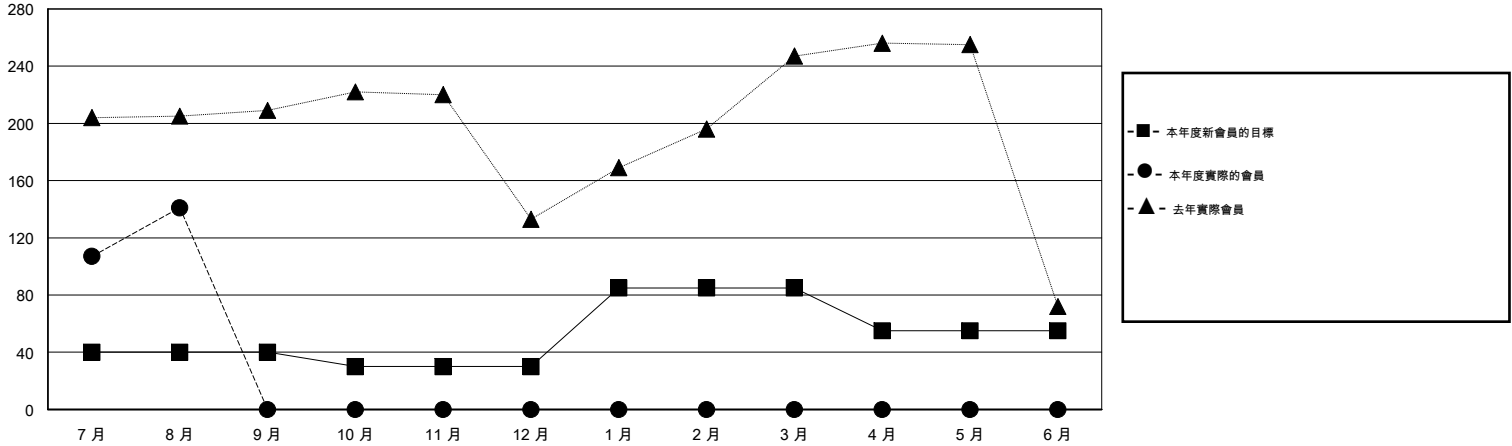

目標和實際會員累積

已取消的分會: 0	47 CLUBS OF 60 增添1位或以上的新會員	性別分佈
放棄的會員		男 1,287 (56.18%)
過世 0		女 1,004 (43.82%)
分會已取消 0	點擊這裡取得健康評估資料	家庭單位會員 11
其他 32		戶長 5
總計 32		非戶長 6