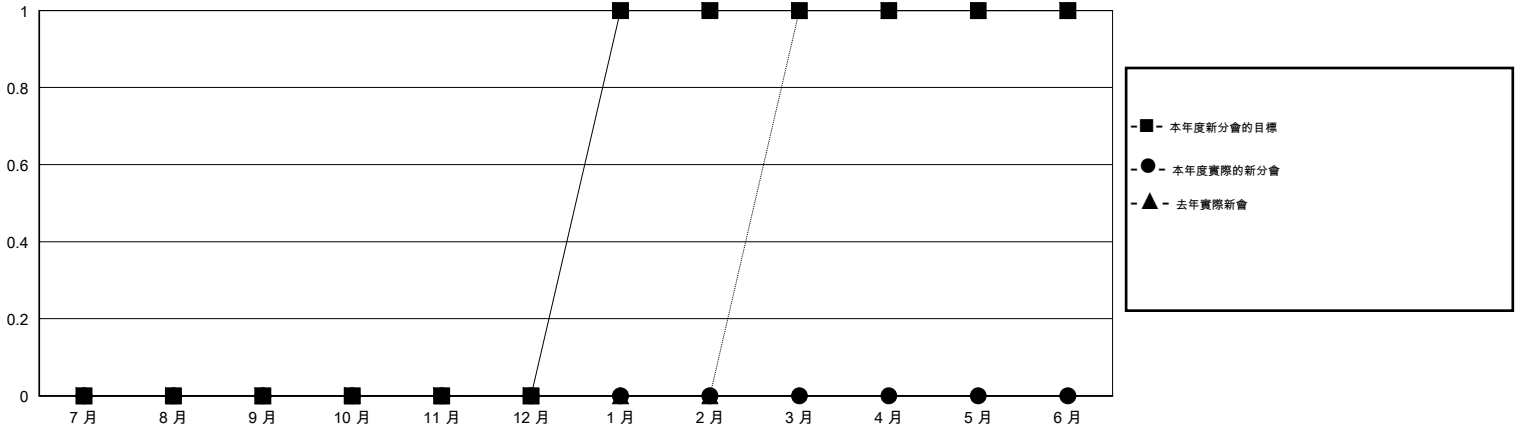

MONTHLY MEMBERSHIP PROGRESS REPORT

District 300A3

Results as of: 8/31/2015

GMT: PEI-JEN CHEN

地點 REP OF CHINA

GMT憲章區 5

分會				
成果 2015-2016				
季	新分會目標	新會	會員流失的分會	淨增/減
7月/8月/9月	0	0	0	0
10月/11月/12月	0	0	0	0
1月/2月/3月	1	0	0	0
4月/5月/6月	0	0	0	0

位會員@每位須繳				
成果 2015-2016				
季	新會員目標	增加的授證/新會員	退會人數	淨增/減
7月/8月/9月	40	173	32	141
10月/11月/12月	-10	0	0	0
1月/2月/3月	55	0	0	0
4月/5月/6月	-30	0	0	0

目標與實際新會累積